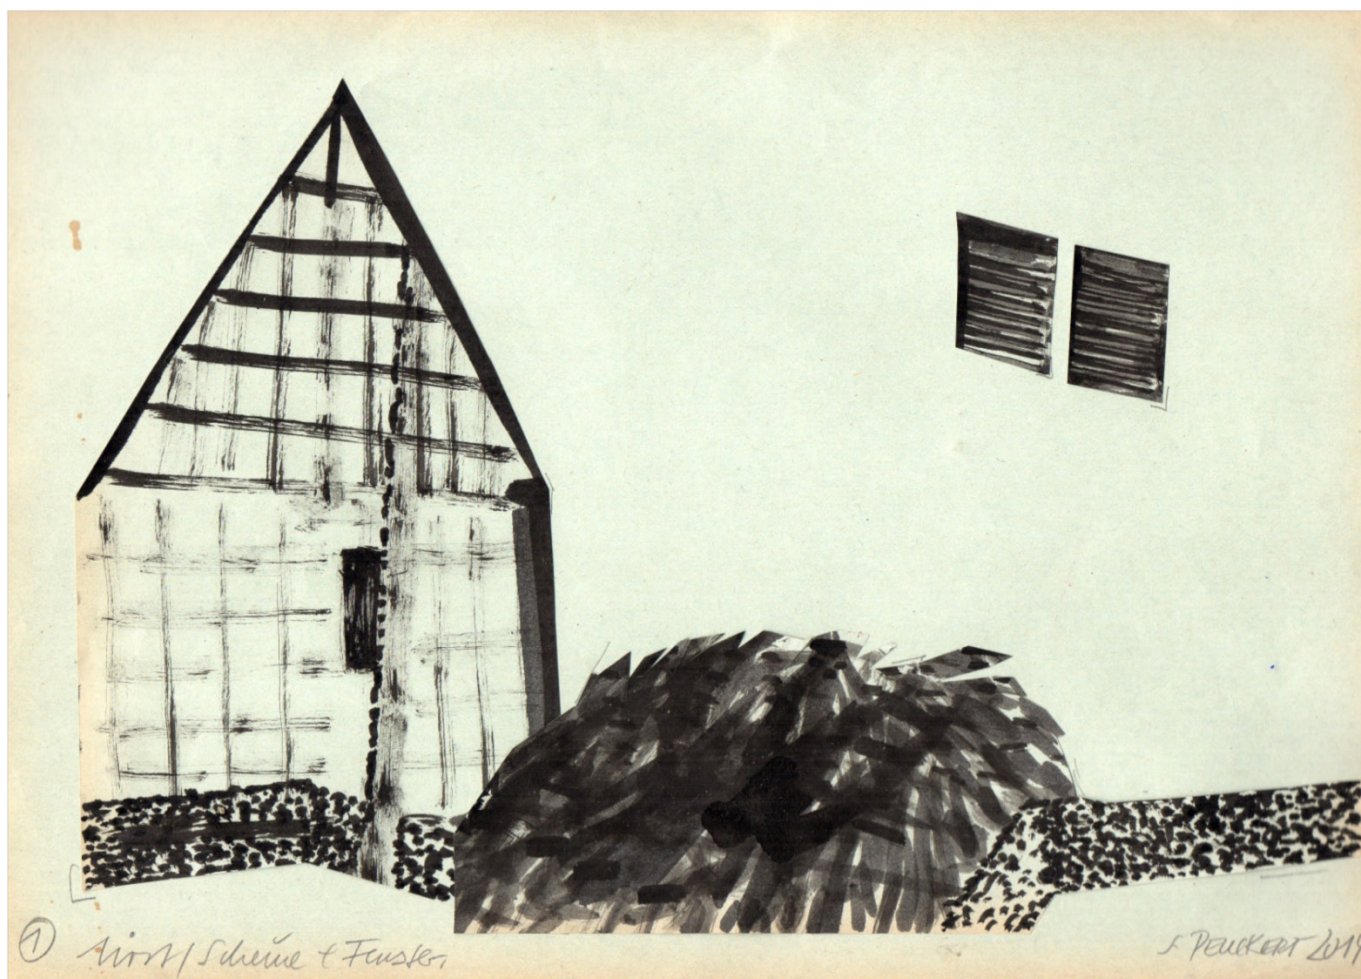

Ausstellung in Ellichleben

»Sommer auf dem Land«

Malerei und Zeichnung vom Pleinair 2015 in Ellichleben

Ausstellung vom 20. Juni bis 13. September 2015 in der Kirche Ellichleben

Eröffnung am Samstag in der Kirche

20. Juni 2015 · 19 Uhr

20 Uhr: SONNENKONZERT mit Michael Fuerst an der Orgel